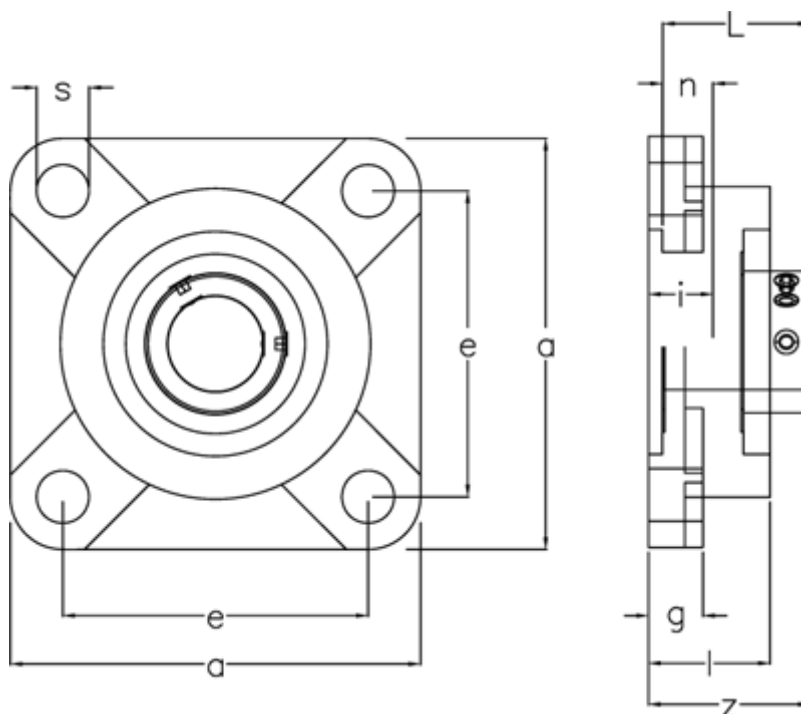

Varenummer: 54810052081  
Beskrivelse: 4 huls flangeleje SSUCF208 f/aksel Ø40mm  
Massiv rustfast, mat

## Mål

a	= 130	Leje	= SUC208
Bolt str.	= M14	Nominal træk	= 19.0
e	= 102	s	= 14
g	= 15.0	Vægt	= 2.17
Hus	= SF208	z	= 51.2
i	= 21		
l	= 36.0		
L	= 49.2		